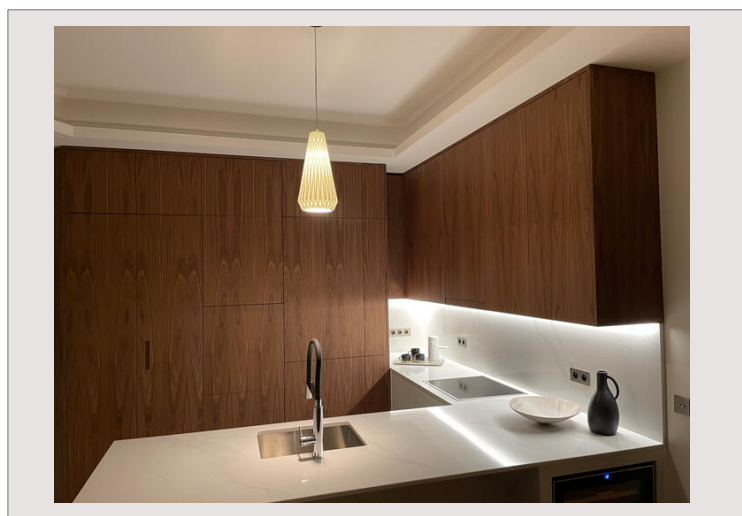

MAGNIFIQUE 3 PIÈCES

Vente Monaco

Exclusivité

5 200 000 €

Type	Vente	Superficie totale	105 m ²
Type de produit	Appartement	Superficie habitable	100 m ²
Nombre de pièces	3	Superficie terrasse	5 m ²
Immeuble	Palais de l'Etoile	Chambres	2
Quartier	Moneghetti	Caves	1
Etage	RDC	Etat	Neuf

Posez vos valises dans un appartement de charme, 3 pièces entièrement équipé dans un quartier résidentiel. Cave et possibilité de chambre de bonne dans l'immeuble.

MAGNIFIQUE 3 PIÈCES