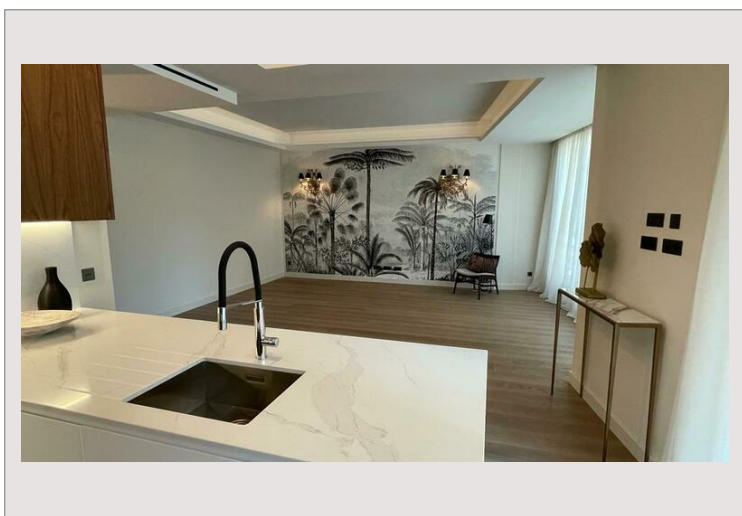

MAGNIFIQUE 3 PIÈCES

Vente Monaco

Exclusivité

5 200 000 €

Type	Vente	Superficie totale	105 m ²
Type de produit	Appartement	Superficie habitable	100 m ²
Nombre de pièces	3	Superficie terrasse	5 m ²
Immeuble	Palais de l'Etoile	Chambres	2
Quartier	Moneghetti	Caves	1
Etage	RDC	Etat	Neuf

Posez vos valises dans un appartement de charme, 3 pièces entièrement équipé dans un quartier résidentiel. Cave et possibilité de chambre de bonne dans l'immeuble.

MAGNIFIQUE 3 PIÈCES