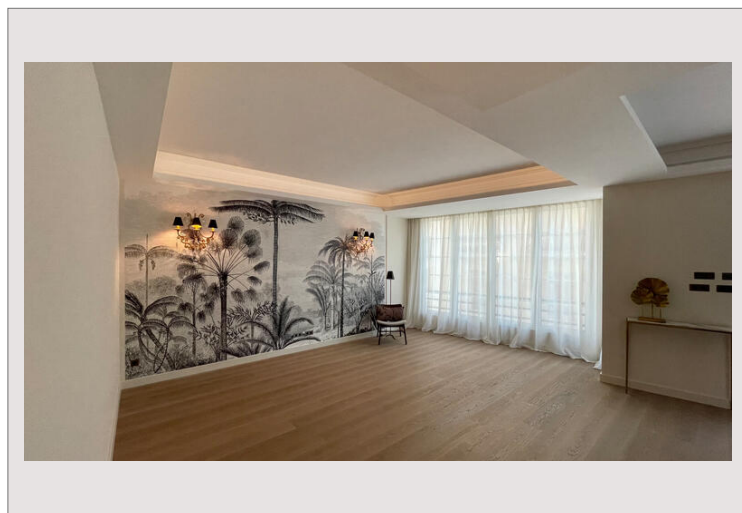

MAGNIFIQUE 3 PIÈCES

Vente Monaco

Exclusivité

5 200 000 €

Type	Vente	Superficie totale	105 m ²
Type de produit	Appartement	Superficie habitable	100 m ²
Nombre de pièces	3	Superficie terrasse	5 m ²
Immeuble	Palais de l'Etoile	Chambres	2
Quartier	Moneghetti	Caves	1
Etage	RDC	Etat	Neuf

Posez vos valises dans un appartement de charme, 3 pièces entièrement équipé dans un quartier résidentiel. Cave et possibilité de chambre de bonne dans l'immeuble.

MAGNIFIQUE 3 PIÈCES