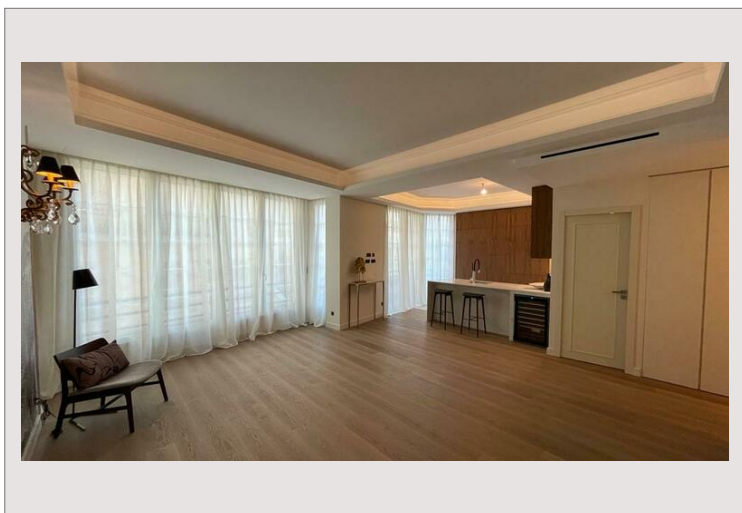

MAGNIFIQUE 3 PIÈCES

Vente Monaco

Exclusivité

5 200 000 €

Type	Vente	Superficie totale	105 m ²
Type de produit	Appartement	Superficie habitable	100 m ²
Nombre de pièces	3	Superficie terrasse	5 m ²
Immeuble	Palais de l'Etoile	Chambres	2
Quartier	Moneghetti	Caves	1
Etage	RDC	Etat	Neuf

Posez vos valises dans un appartement de charme, 3 pièces entièrement équipé dans un quartier résidentiel. Cave et possibilité de chambre de bonne dans l'immeuble.

MAGNIFIQUE 3 PIÈCES